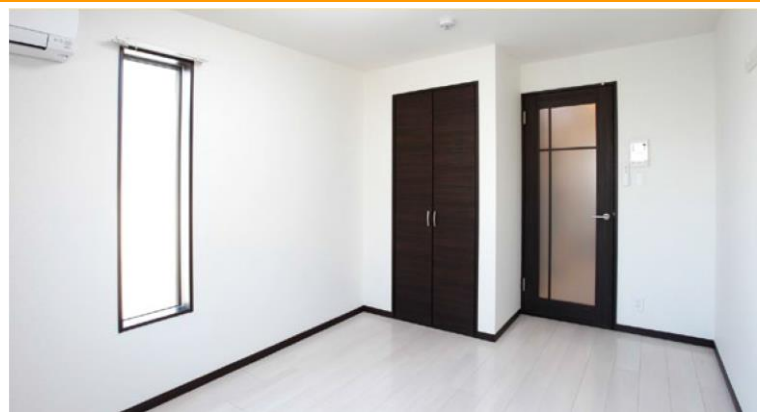

※写真はイメージです。

アパート建築・サブリース管理・資産活用

株式会社アミックス 江戸川営業部
東京都江戸川区東瑞江1-27-3 3F

TEL: 03-3676-2881
<http://www.amix.co.jp/>